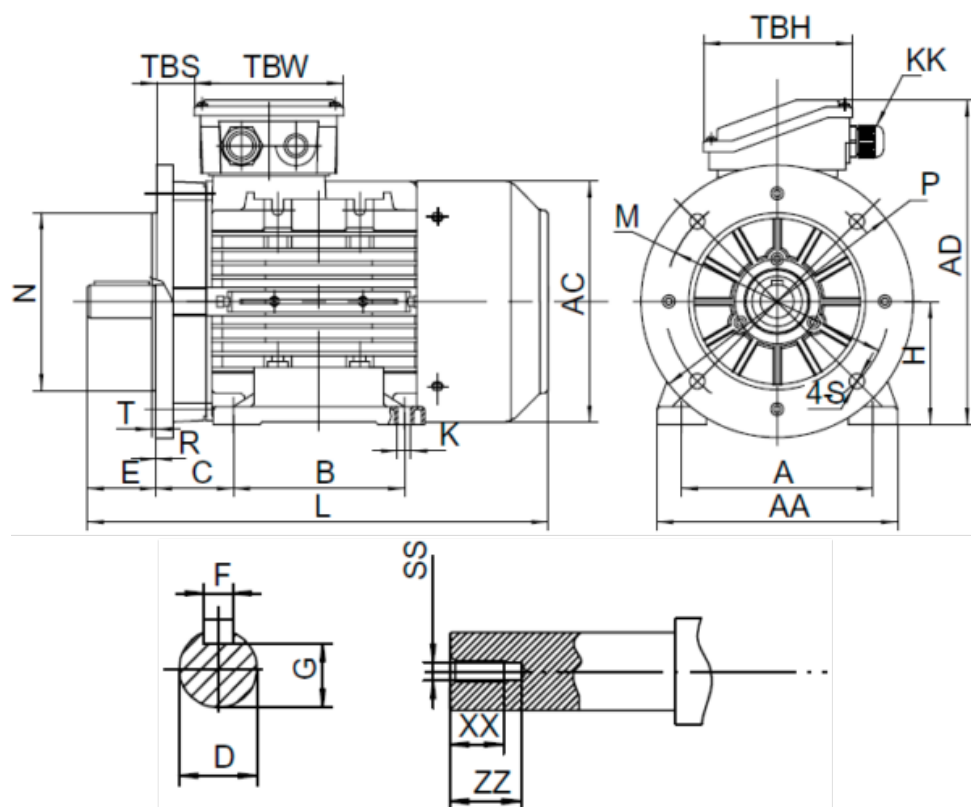

Varenummer: 25160005541740

Beskrivelse: Kleedrive T2A 801-4 0.55kw 1400 o/min UL/CSA  
3x230/400V 50HZ IP55 B35 PTO

## Mål

A = 125	F = 6	TBW = 109
AA = 160	G = 15.5	XX = 16
AC = Ø157	H = 80	ZZ = 21
AD = 214	HD = 134	
B = 100	L = 277	
C = 50	SS = M6	
D = Ø19	TBH = 109	
E = 40	TBS = 26.5	